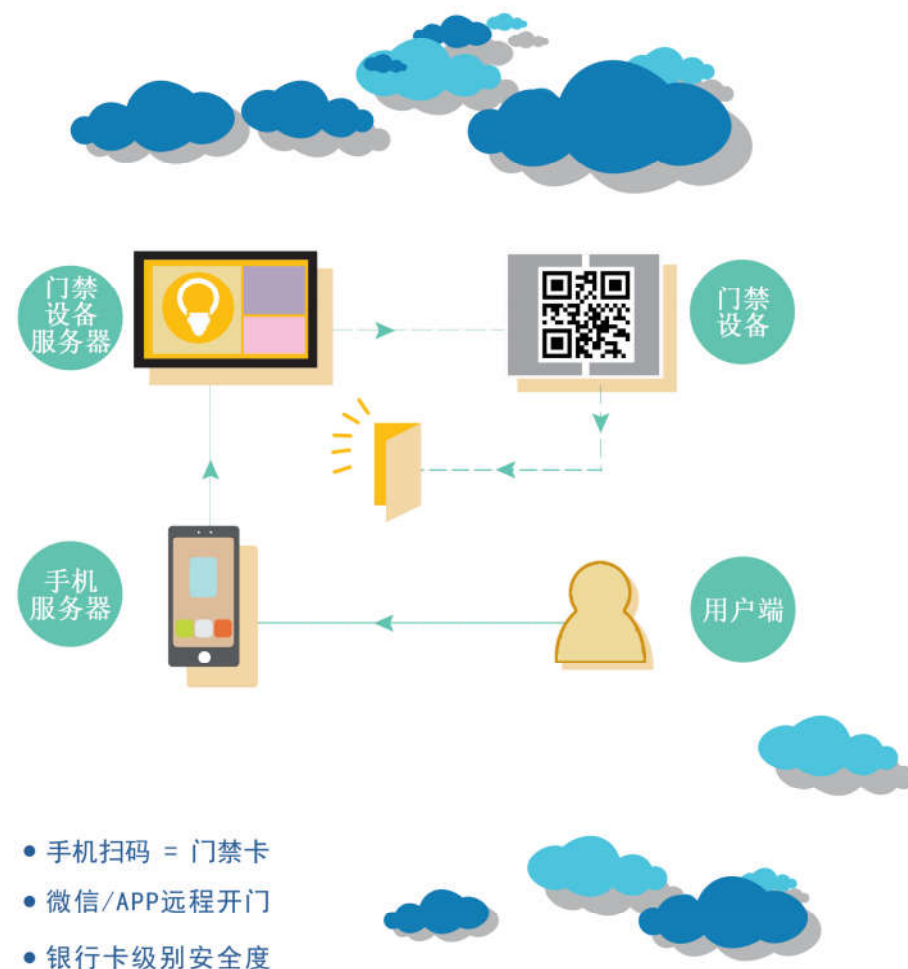

★ 产品介绍 Product presentation

互联网+二维码门禁系统

在传统的门禁系统架构上融入互联网元素，以大数据的思维来重新定义门禁系统。

公司简介

沈阳微拓科技公司成立于2013年，是一家专注于微信周边软硬件互联的高科技企业。公司成员90%以上都是毕业于重点高校的电子信息工程相关专业的研究生，成立至今已申请国家专利3项，取得了全国互联网+大赛辽宁赛区银奖，创青春全国大赛40强等荣誉。我们将秉持服务社会，让生活更美好的愿景努力前行！

★ 功能介绍

Function Intorduction

● 银行卡级别的安全性

微信平台做背书，微信支付同等的安全性
二维码动态变化，杜绝拍照扫码作弊隐患

● 扫码支付般的便捷性

远程授权微信送达，开门就在弹指间
摒弃传统门禁卡牌，手机开门更便捷

★ 功能介绍 Function Introduction

● 更加方便的管理系统

客户录入信息后台审核，省去大量信息录入操作
更换门锁不如鼠标一点，人员门禁权限一键搞定

● 互联网+门禁系统

门禁的存在有管理上的意义，而通过门禁管理获取的大数据则有更深层次的价值。

挖掘校园门禁大数据可以分析学生各方面能力，按照去图书馆、实验室的次数对学生有针对性的培养。

★ 应用领域

Application Area

学校

企业