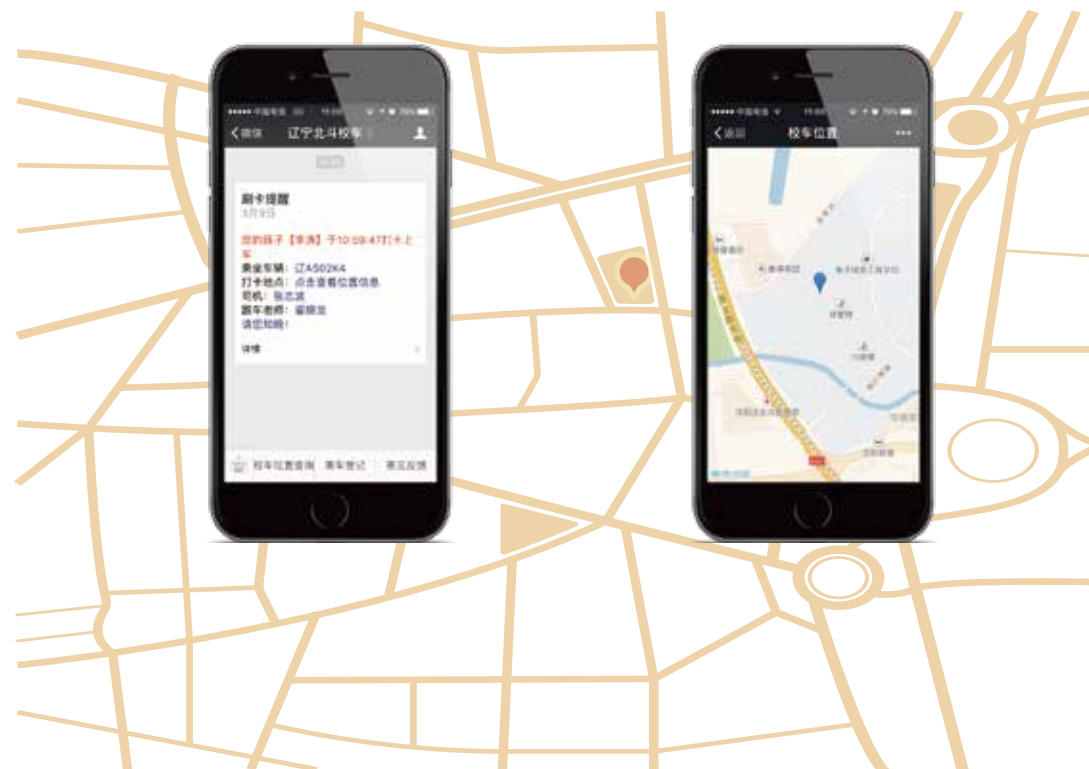

FUNCTION INTRODUCED

功能介绍

校

告警信息推送，减少意外发生
为家长提供及时、准确的学生上下车，出入校微信推送。学生行踪家长尽在掌握

车

合理规划路线，降低运营成本
通过学生大数据统计学生分布，为校车路线和站点设置提供辅助规划，降低空座率，为校车公司降低运营成本

通

全程实时监控，保障学生安全
提供完整学生乘坐校车数据、上下车状态统计，学生滞留车内报警等功能，为学生的乘车安全保驾护航

FUNCTION INTRODUCED

功能介绍